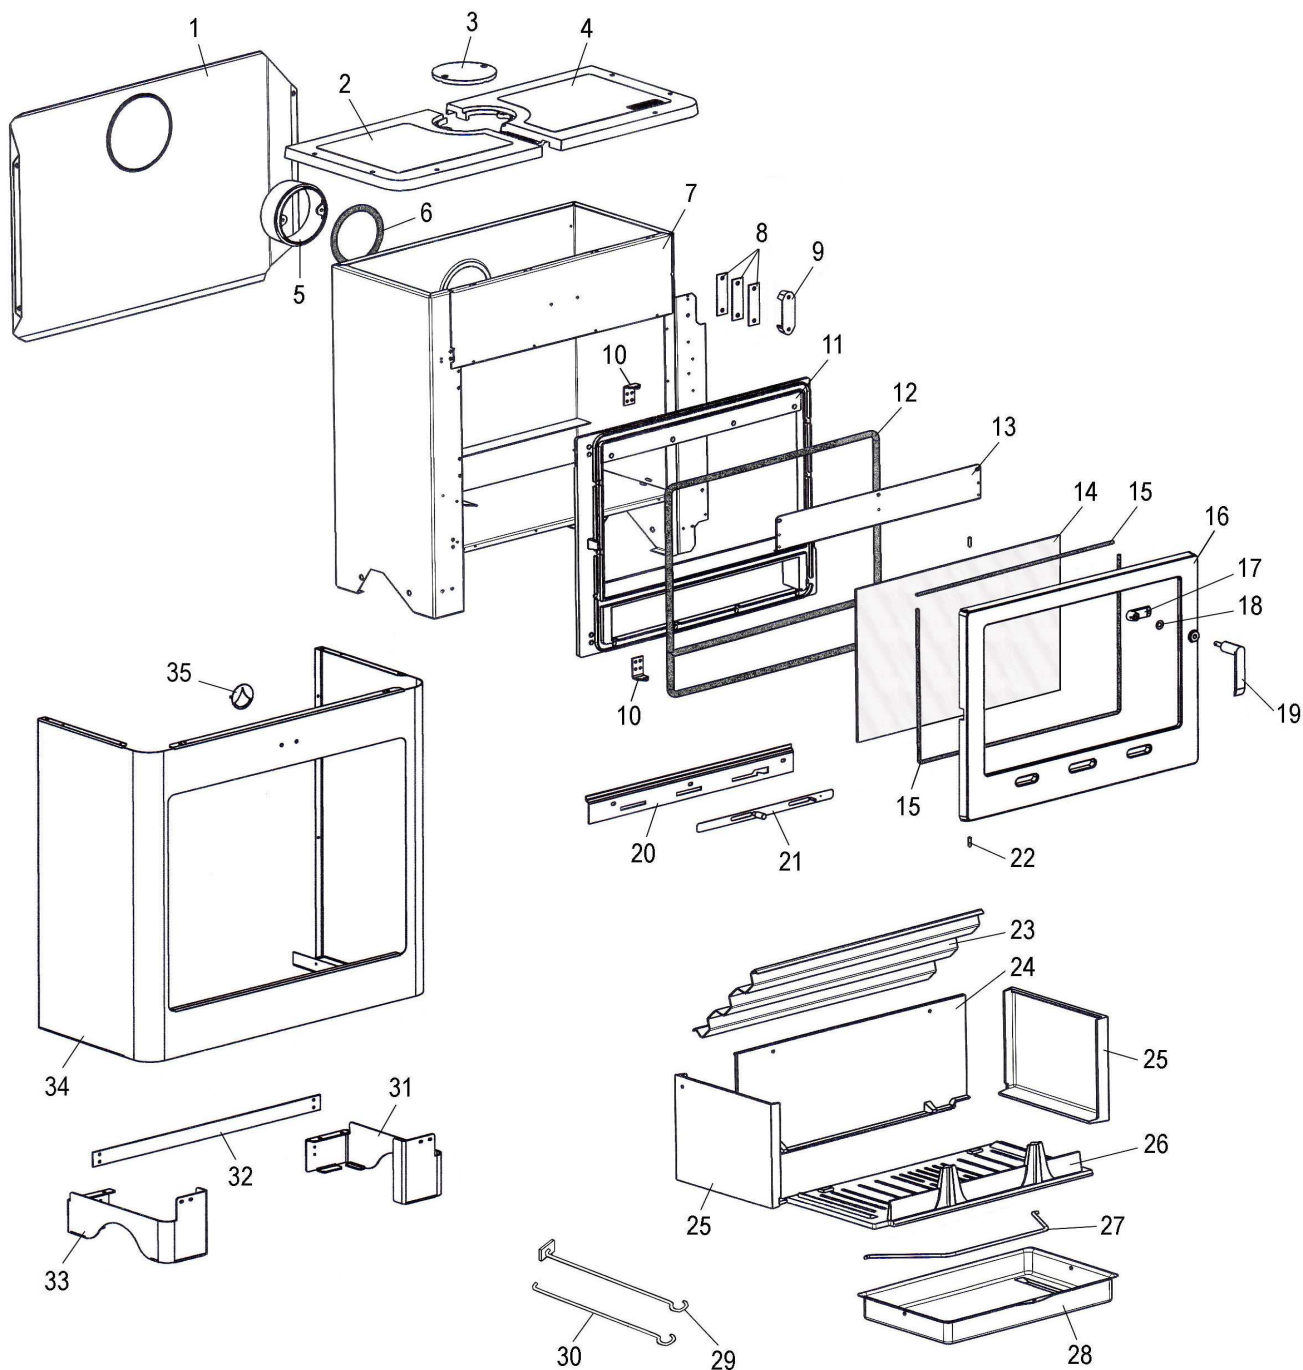

**POELE BOIS SAPHIR
NOIR C077AA.06**

Propriété de DEVILLE - Reproduction interdite - Tous droits réservés - Document non contractuel susceptible d'être modifié sans préavis

**POELE BOIS SAPHIR
NOIR C077AA.06**

REP.	DESIGNATION	REF. PIECE	1ère URG	REP.	DESIGNATION	REF. PIECE	1ère URG
1	Plaque arrière de protection	P0020113		33	Pied gauche	P0051214/P06S	
2	Partie gauche de dessus	P0T50917/P06S		34	Décor	P0051812/P06S	
3	Tampon de buse	P0T11271/P06S		35	Logo	P0051481	
4	Partie droite de dessus	P0T50916/P06S		-	Profilé entretoise - 12/10 (0,02 m)	P0019306	
5	Buse - Ø125	P0T11272		-	Ecrou double - M5	P0011705	
6	Joint de buse	P0022865	X	-	Goupille élastique - E 3-14	P0777314	
7	Ens. châssis	P0050914					
8	Cale de gâche (3)	P0020205					
9	Gâche	P0T20048					
10	Charnière (2)	P0051434/P06S					
11	Façade	P0T50897					
12	Kit tresse - Ø11 - Noir	D0045939	X				
13	Guide d'air	P0050910/P06P					
14	Verre de porte	P0050908	X				
15	Kit tresse - Ø6 - Noir	D0045937	X				
16	Porte	P0T51457/P06S					
17	Verrou	P0T16569					
18	Rondelle élastique ondulée - Ø8	P0018504					
19	Poignée de porte	P0051748					
20	Support volet	P0050915					
21	Ens. volet	P0046111/P06P					
22	Goupille cannelée - 5-20 (2)	P0775520					
23	Défecteur	P0047203	X				
24	Plaque arrière de foyer	P0050878	X				
25	Plaque latérale (2)	P0027652	X				
26	Grille de foyer	P0027651	X				
27	Anse de cendrier	P0020105					
28	Cendrier	P0020306					
29	Raclette	P0013447					
30	Poignée tisonnier	P0045661					
31	Pied droit	P0051215/P06S					
32	Renfort	P0051238					