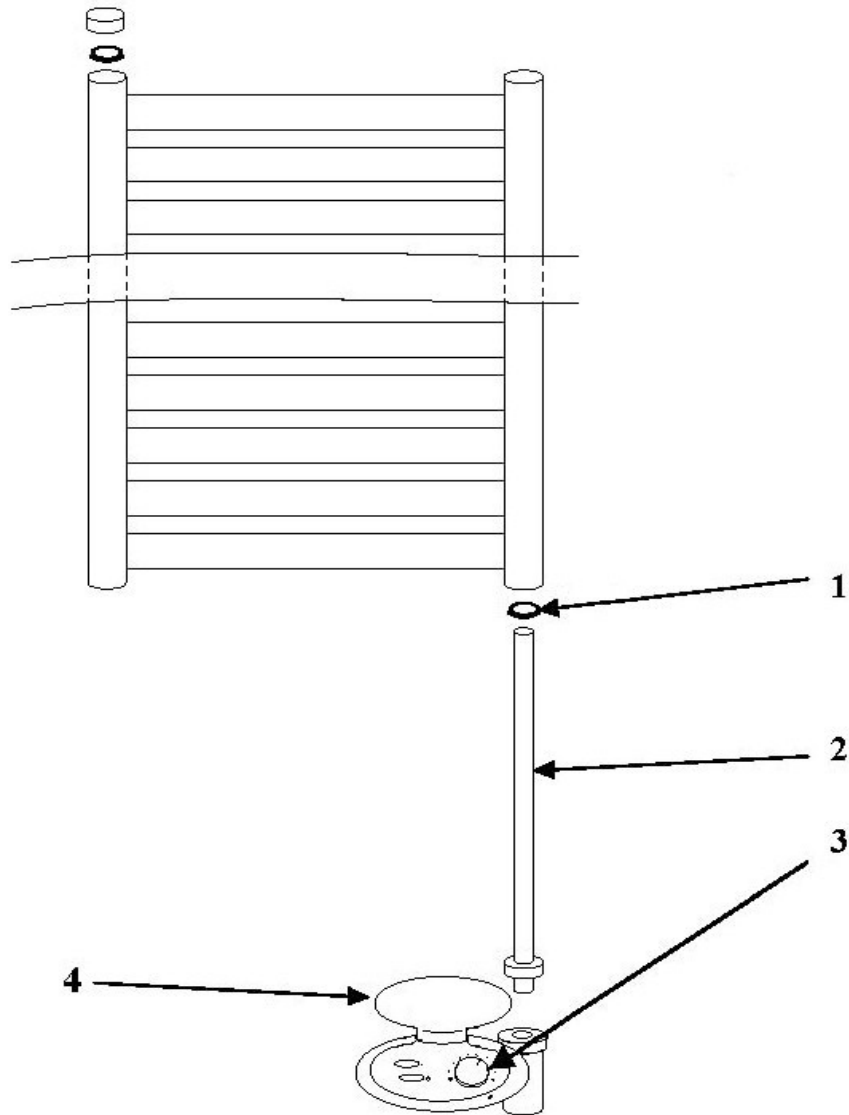

Eclaté
SECHE-SERVIETTES

0,6 KW C04044 - 0,9 KW C04045 - 1,2 KW C04046

Propriété de DEVILLE - Reproduction interdite - Tous droits réservés - Document non contractuel susceptible d'être modifié sans préavis

REP.	DESIGNATION	REF. PIECE	1ère URG
1	Joint d'étanchéité	D0025409	X
2	Résistance - 600W	A D0025404	X
	Résistance - 900W	B D0025405	X
	Résistance - 1200W	C D0025406	X
3	Thermostat complet	D0025407	X
4	Porte	D0025408	

REP.	DESIGNATION	REF. PIECE	1ère URG