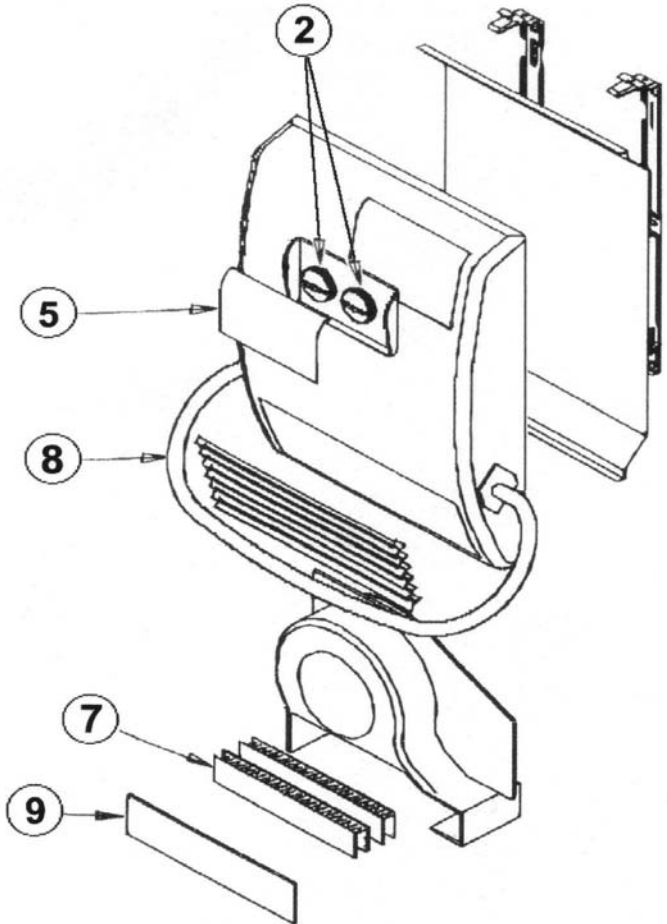

SECHE SERVIETTES 2 KW C04074

Propriété de DEVILLE - Reproduction interdite - Tous droits réservés - Document non contractuel susceptible d'être modifié sans préavis

REP.	DESIGNATION	REF. PIECE	1ère URG
1	Thermostat programmable	D0025164	X
2	Bouton de commande	D0025165	
3	Minuterie	D0025166	
4	Interrupteur marche/arrêt	D0025130	
5	Capot	D0025167	
6	Ens. moteur + turbine	D0025168	X
7	Elément chauffant	D0025169	X
8	Ens. porte serviette	D0025170	
9	Couvercle	D0025171	

REP.	DESIGNATION	REF. PIECE	1ère URG