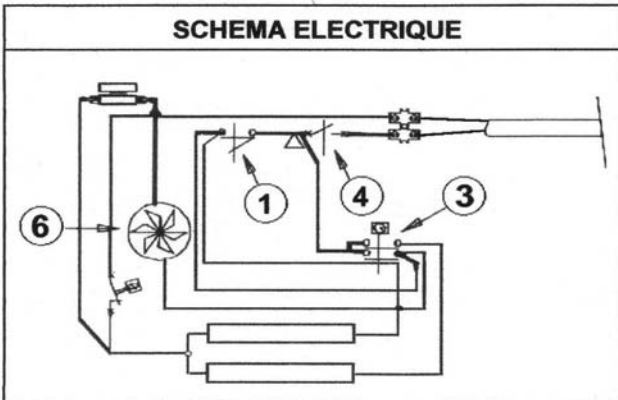

SECHE SERVIETTES 2 KW C04074

Propriété de DEVILLE - Reproduction interdite - Tous droits réservés - Document non contractuel susceptible d'être modifié sans préavis

REP.	DESIGNATION	REF. PIECE	1ère URG
1	Thermostat programmable	D0025164	X
2	Bouton de commande	D0025165	
3	Minuterie	D0025166	
4	Interrupteur marche/arrêt	D0025130	
5	Capot	D0025167	
6	Ens. moteur + turbine	D0025168	X
7	Elément chauffant	D0025169	X
8	Ens. porte serviette	D0025170	
9	Couvercle	D0025171	