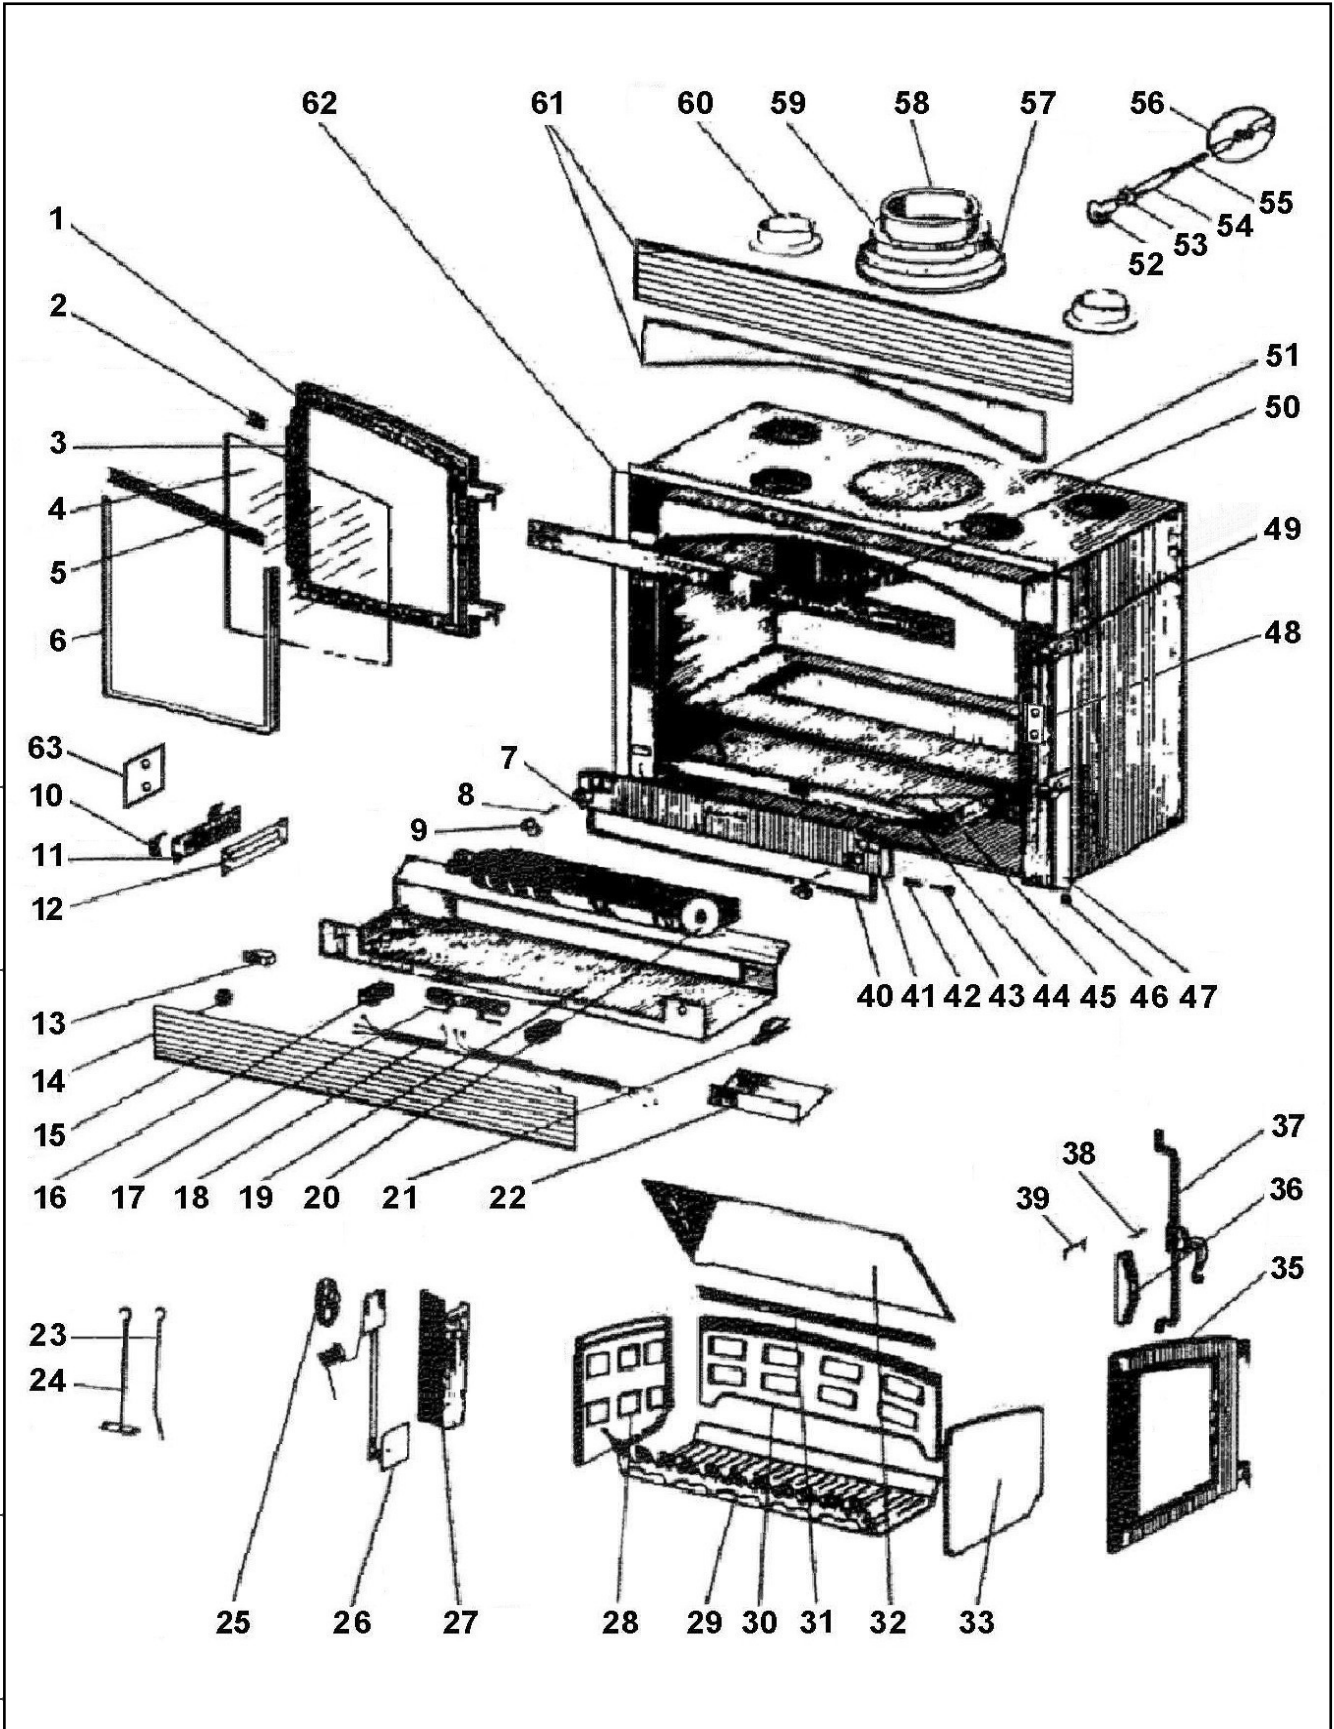

**INSERT BOIS - 11 KW
PORTES GRISES C07887.PT09**

Propriété de DEVILLE - Reproduction interdite - Tous droits réservés - Document non contractuel susceptible d'être modifié sans préavis

Eclaté

Date d'application : 01.07.03
Indice A

**INSERT BOIS - 11 KW
PORTES GRISES C07887.PT09**

REP.	DESIGNATION	REF. PIECE	1ère URG	REP.	DESIGNATION	REF. PIECE	1ère URG
1	Porte gauche sans croisillons	P0T26750		28	Plaque latérale gauche	P0021589	X
2	Profilé entretoise - prof. 12/10 (0,04 m)	P0019306		29	Corbeille de foyer	P0021587	X
3	Tresse - Ø15 - noire	D0045928		30	Plaque arrière	P0021588	X
4	Verre (2)	P0018617	X	31	Equerre support déflecteur	P0046165	
5	Patte de fixation (2)	P0045503		32	Déflecteur	P0047205	X
6	Pièce de fixation gauche	P0019451		33	Plaque latérale droite	P0021590	X
	Pièce de fixation droite	P0019450		35	Porte droite sans croisillons	P0T26749	
7	Verrou (2)	P0T13358		36	Capot de crémone	P0T17193	
8	Axe de manette (2)	P0018930		37	Ens. crémone noir	P0018944/06	
9	Manette de fermeture (2)	P0T18929		38	Axe de poignée	P0017196	
10	Pince bulbe (2)	P0017804		39	Arrêt de porte	P0019432	
11	Plaque support bulbe	P0017803		40	Tresse - Ø12 - noire	D0045932	
12	Joint support bulbe	P0023193		41	Porte de cendrier	P0T18897	
13	Inverseur	P0020263		42	Ressort (2)	P0012385	
14	Passe fil - Ø8 - caoutchouc (2)	P0019041		43	Axe (2)	P0012384	
15	Ens. grille de ventilateur	P0026709/P09E		44	Cendrier	P0020366	
16	Domino - 3 plots (2)	P0014916		45	Anse de cendrier	P0018715	
17	Résistance - 300 Ohms	P0019072	X	46	Passe-fil - Ø30 - S	P0021297	
18	Faisceau	P0023106		47	Longeron droit	P0021265/P09E	
19	Support ventilateur	P0026859		48	Cache	P0026783	
20	Ventilateur	P0019061		49	Charnière de porte (4)	P0T26744	
21	Serre-câble clipsable	P0016278		50	Plaque obturatrice	P0026772/P09E	
22	Carton isolant	P0023153		51	Ens. corps de chauffe	P0049789	
23	Tisonnier	P0018987		52	Manette	P0T18660	
24	Raclette	P0013447		53	Ressort	P0016964	
25	Manette de thermostat	P0T17782/P09E		54	Tube entretoise	P0T21275	
26	Ens. thermostat	P0017811	X	55	Tige de commande	P0021271	
27	Support thermostat	P0026784/P09E		56	Volet de buse	P0T23144