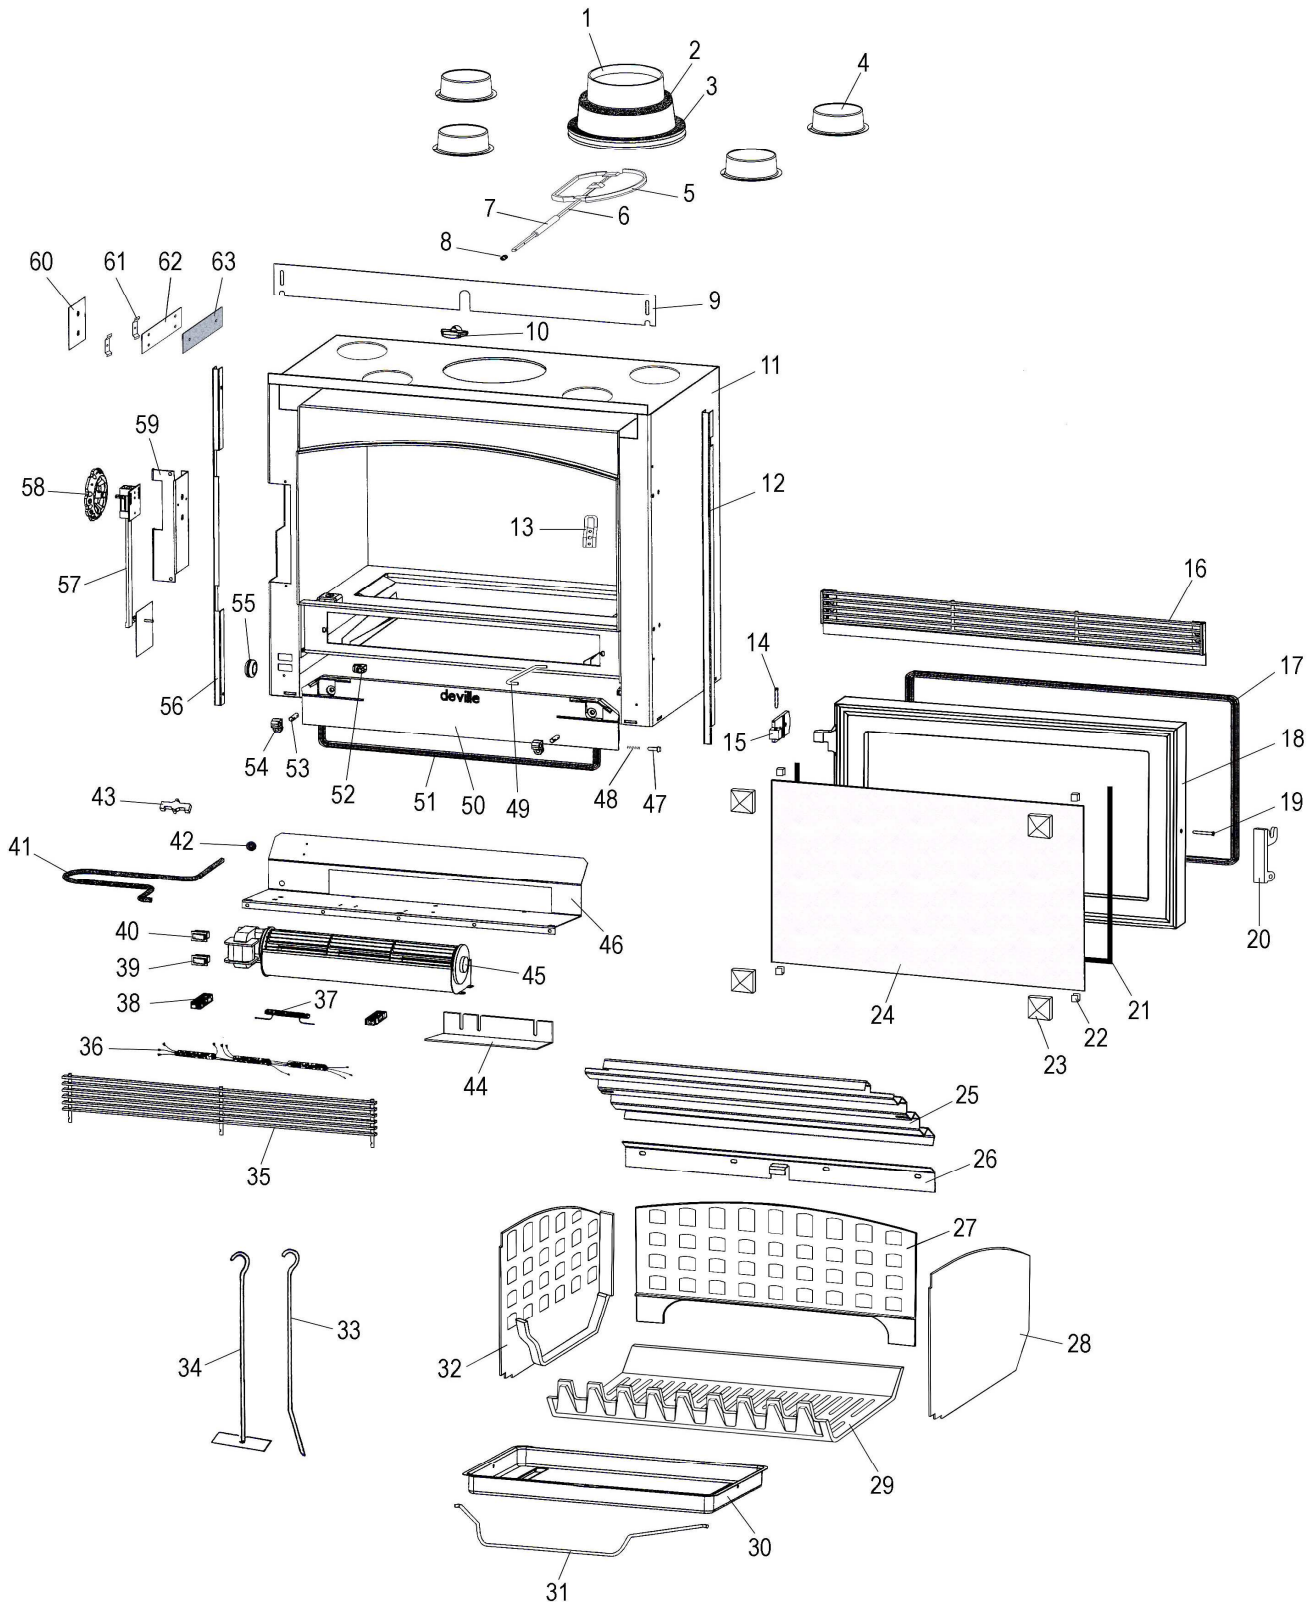

Eclaté

**INSERT BOIS REGAIN 77 TURBO VISION
PORTE GRISE C07888.PT09-A**

Propriété de DEVILLE - Reproduction interdite - Tous droits réservés - Document non contractuel susceptible d'être modifié sans préavis

Eclaté

Date d'application : 01.07.03
Indice A

**INSERT BOIS REGAIN 77 TURBO VISION
PORTE GRISE C07888.PT09-A**

REP.	DESIGNATION	REF. PIECE	1ère URG.	REP.	DESIGNATION	REF. PIECE	1ère URG.
1	Buse	P0T19345		32	Plaque latérale gauche	P0021589	X
2	Kit tresse - Ø8 - Noir	D0045938	X	33	Tisonnier	P0018987	
3	Joint de buse	P0023194	X	34	Raclette	P0013447	
4	Buse d'air chaud (4)	P0019040		35	Ens. grille de ventilateur	P0026709/P09E	
5	Volet de buse	P0T23144		36	Faisceau	P0023106	
6	Tige de commande	P0021271		37	Résistance - 300 Ω	P0019072	X
7	Tube entretoise	P0T21275		38	Domino - 3 plots (2)	P0014916	
8	Ressort	P0016964		39	Inverseur	P0050706	
9	Plaque obturatrice	P0026772/P09E		40	Sélecteur auto/manu	P0050707	
10	Manette	P0T18660		41	Cordon d'alimentation - 3 conducteurs	P0020901	
11	Ens. corps de chauffe ❶	P0049789		42	Passe-fil - Ø8 - Caoutchouc (2)	P0019041	
	Ens. corps de chauffe	P0051197		43	Thermostat à disque bimétallique	P0037182	
12	Longeron latéral droit	P0021305/P09E		44	Carton isolant	P0023153	
13	Gâche	P0021268		45	Ventilateur	P0019061	
14	Goupille cannelée - 5-40 (2)	P0772540		46	Support ventilateur	P0026859	
15	Charnière de porte (2)	P0T26744		47	Axe (2)	P0012384	
16	Ens. grille d'enjoliveur	P0050994/P09E		48	Ressort (2)	P0012385	
17	Kit tresse - Ø15 - Noir	D0045928	X	49	Arrêt de porte	P0019432	
18	Porte	P0T26844		50	Porte de cendrier	P0T18897	
19	Axe de poignée porte de chargement	P0021286		51	Kit tresse - Ø12 - Noir	D0045932	X
20	Poignée de porte de chargement	P0T21259		52	Verrou (2)	P0T13358	
21	Joint de verre (1,33 m)	P0031148	X	53	Axe de manette (2)	P0018930	
22	Profilé entretoise - 20/10 (0,04 m)	P0019088		54	Manette de fermeture (2)	P0T18929	
23	Enjoliveur d'angle (4)	P0T26845/P06B		55	Passe-fil - Ø30 - S	P0021297	
24	Verre de porte	P0050992	X	56	Longeron latéral gauche	P0021266/P09E	
25	Déфлекteur	P0047205	X	57	Ens. thermostat	P0017811	X
26	Equerre support déфлекteur	P0046165		58	Manette de thermostat	P0T17782/P09E	
27	Plaque arrière	P0021588	X	59	Support thermostat	P0026784/P09E	
28	Plaque latérale droite	P0021590	X	60	Cache	P0050472	
29	Corbeille de foyer	P0021587	X	61	Pince bulbe (2) ❶	P0017804	
30	Cendrier	P0020366			Ressort (2)	P0047848	
31	Anse de cendrier	P0018715		62	Plaque support bulbe ❶	P0017803	

❶ A fournir pour les appareils antérieurs au N° de série 0187715