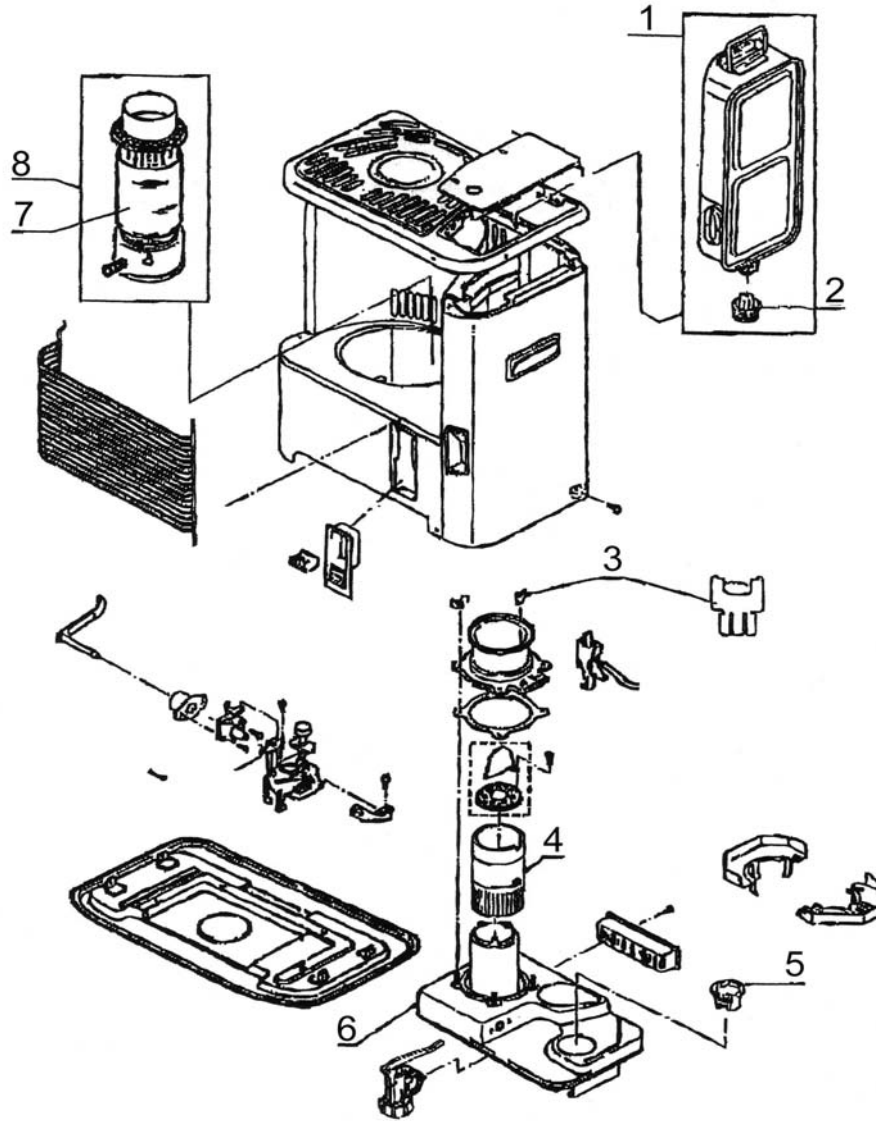

**POELE A PETROLE A MECHE**  
**2,6 KW C09128**

Propriété de DEVILLE - Reproduction interdite - Tous droits réservés - Document non contractuel susceptible d'être modifié sans préavis

REP.	DESIGNATION	REF. PIECE	1ère URG
1	Réservoir amovible	D0025518	X
2	Bouchon de réservoir	D0038190	
3	Allumeur	D0038221	X
4	Mèche	D0038219	X
5	Support de réservoir	D0038208	X
6	Embase	D0025517	
7	Verre de brûleur - Ø65 - court	D0025520	X
8	Brûleur - Ø65 - court	D0025519	

REP.	DESIGNATION	REF. PIECE	1ère URG