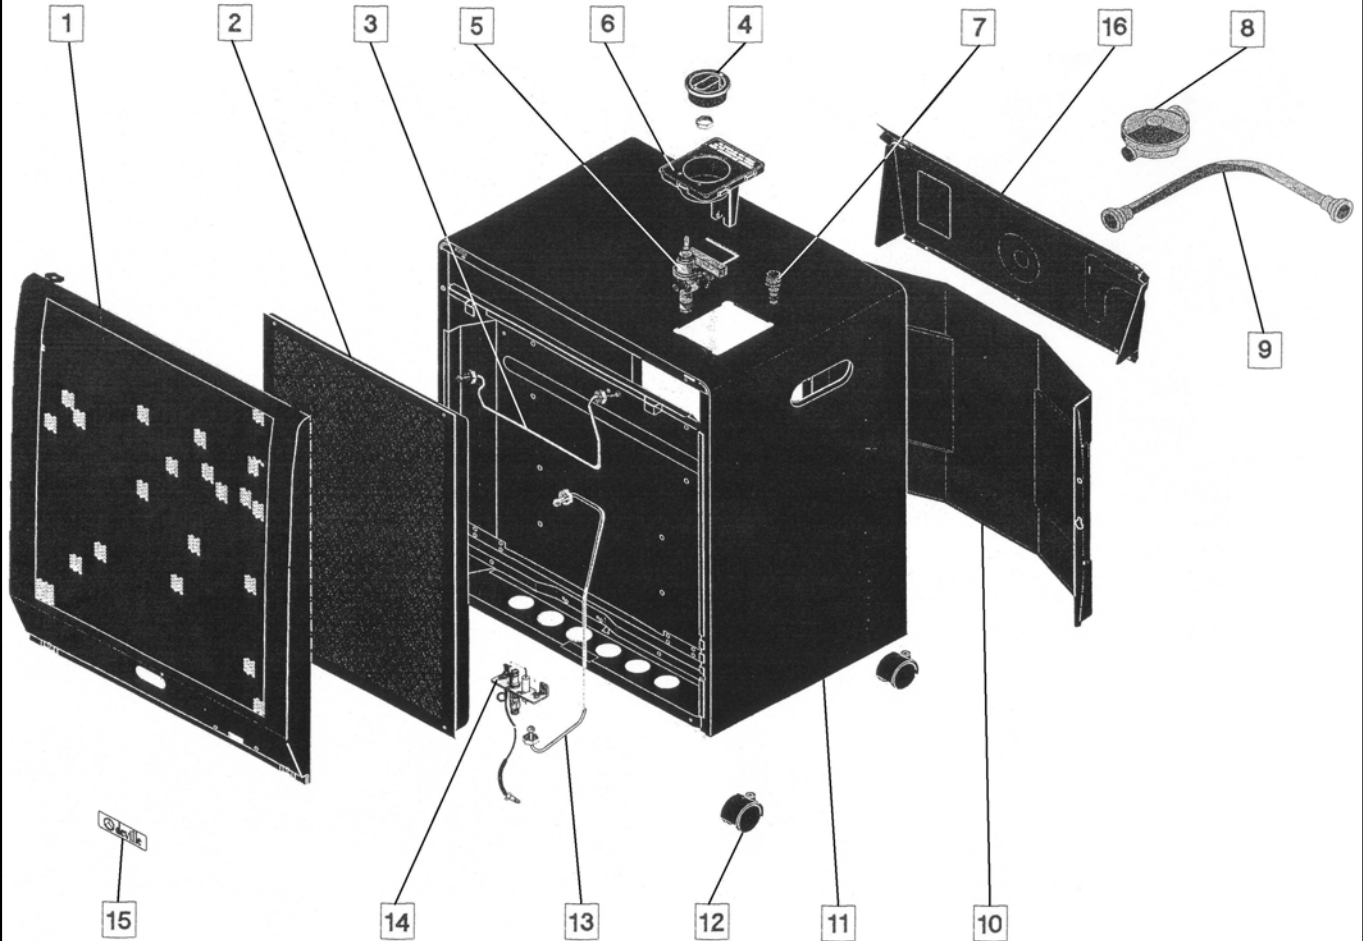

**RADIATEUR MOBILE A GAZ A CATALYSE
2,3 KW C09162.BG01**

Propriété de DEVILLE - Reproduction interdite - Tous droits réservés - Document non contractuel susceptible d'être modifié sans préavis

REP.	DESIGNATION	REF. PIECE	1ère URG
1	Façade	D0024038	
2	Panneau catalytique	D0024044	X
3	Tuyau d'alimentation panneau	D0024042	
4	Manette	D0023999	
5	Ens. robinet	D0024040	X
6	Enjoliveur	D0023998	
7	Embout	D0024009	
8	Commande des gaz	D0024011	X
9	Tuyau flexible des gaz	D0024010	
10	Porte	D0023997	

REP.	DESIGNATION	REF. PIECE	1ère URG
11	Carcasse	D0024043	
12	Roulette	D0024007	
13	Tuyau d'alimentation veilleuse	D0024041	
14	Veilleuse	D0024006	X
15	Marque "Deville"	D0024003	
16	Ecran	D0024016	