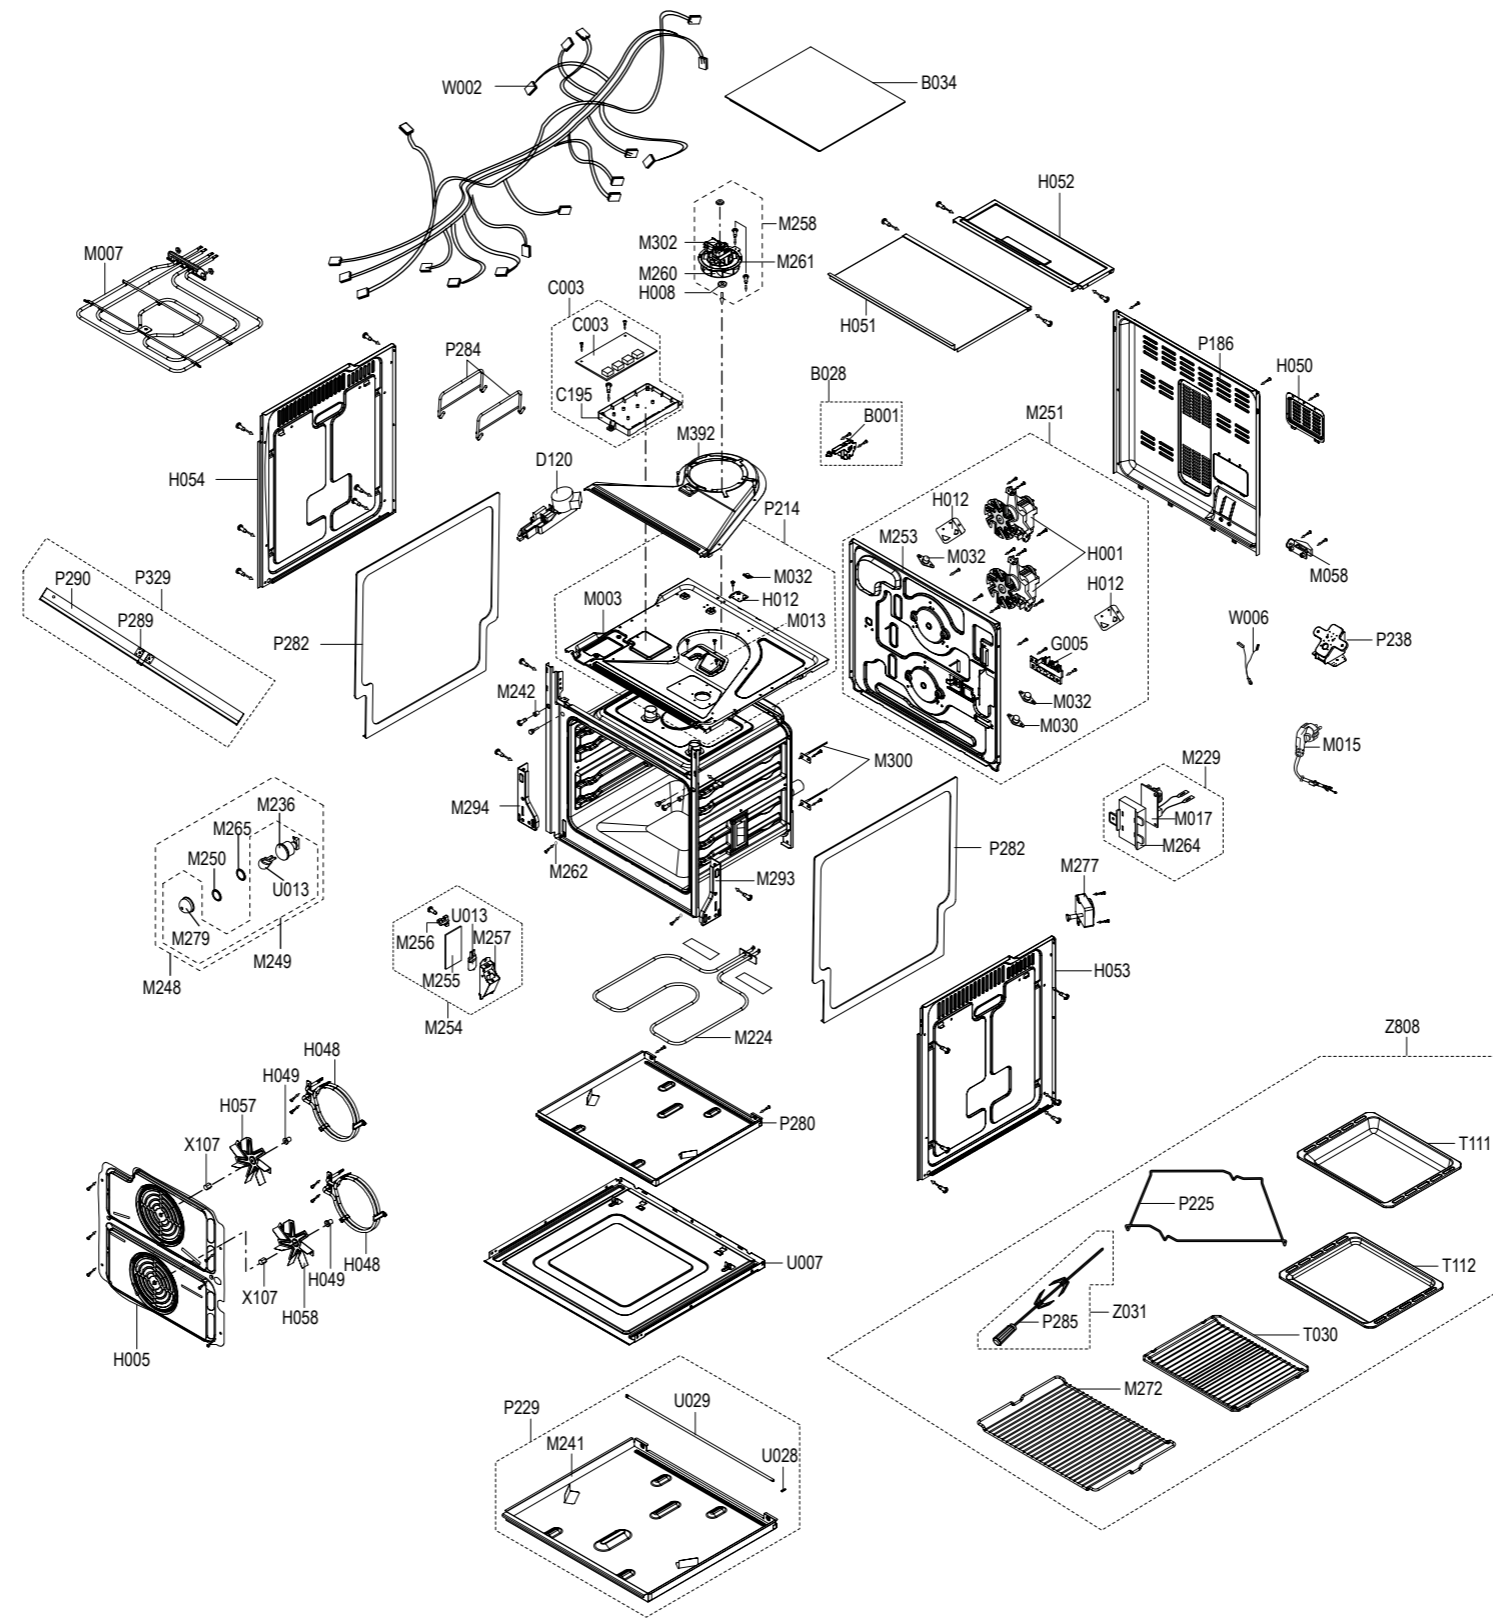

5. Exploded Views and Parts List

5-1 Exploded Views

5-2 Main Parts List

(SNA : SERVICE NOT AVAILABLE)

No.	Code No.	Description	Specification	Q'ty	SA/ SNA	Remark
B001	3405-001034	SWITCH-MICRO	125/250VAC,16A,200gf,SPST-N	1	SA	-
B028	DG97-00014C	ASSY-PARTITION SWITCH	BT62FQBPST,-,-	1	SA	-
B034	DG97-00015C	ASSY-PARTITION	BTS14D4T,-,MANUAL-GUIDE	1	SA	-
C003	DG92-01002C	ASSY PCB-MAIN	BQ2Q7G069,ORANGE	1	SA	-
C003	OCS-PDMAIN-02	ASSY PCB PARTS	BQ2Q7G069/XEF,;	1	SA	-
C195	DG61-00060B	HOLDER-PCB MAIN	24" all model,PA66+GF15	1	SA	-
D120	DG97-00100A	ASSY-DOOR LOCK	-,BT62FQBPST,-	1	SA	-
G005	DG65-00002A	TERMINAL BLOCK	BT63BSST,PA66,-,-,6 sqmm,	1	SA	-
H001	DG31-00002A	MOTOR CONVECTION	SMC-620EA,OVEN,-,50Hz,-	1	SA	COVER-ADIABATIC REAR
H001	DG31-00002B	MOTOR CONVECTION	SMC-620EA-1,OVEN,-,50Hz	1	SA	COVER-ADIABATIC REAR
H005	DG97-00038D	ASSY COVER CASING	BT62FQBPST,-,-,PYROLYT	1	SA	-
H008	DE60-40026B	WASHER-PLAIN	ID5.5,OD12,T1.0,SBC1,ZNC3,-	1	SNA	-
H012	DE61-50490A	BRACKET-TCO	-,SECC1,T0.6,34,58,-,-	2	SNA	COVER-ADIABATIC REAR
H012	DE61-50490A	BRACKET-TCO	-,SECC1,T0.6,34,58,-,-	1	SNA	BRACKET-UPPER
H048	DG47-00009A	HEATER-CONVECTION TWIN	SHC-BT63E,BT63BSS	2	SA	-
H049	DG60-00001A	SPACER-FAN CONVECTION	BT63BSST,STKM11A,L	2	SA	-
H050	DG61-00031A	BRACKET-AS COVER	BT63BSST,GI,T0.6,W180,L	1	SA	-
H051	DG61-00052A	CASE-UPPER A	BT63BSST,GI,T0.5,W570.8,L36	1	SA	-
H052	DG61-00053A	CASE-UPPER B	BT63BSST,GI,T0.5,W567.6,L22	1	SA	-
H053	DG61-00054B	CASE-RIGHT	BT62FQBPST,GI,T0.6,W600,L529,	1	SA	-
H054	DG61-00055B	CASE-LEFT	BT62FQBPST,GI,T0.6,W600,L529,-	1	SA	-
H057	DG67-00001B	FAN-CONVECTION UPPER	BT62FQBPST,ALCOAT,P	1	SA	-
H058	DG67-00011B	FAN-CONVECTION LOWER	BT62FQBPST,ALCOAT,P	1	SA	-
M003	DG61-00191B	BRACKET-UPPER	BF62CBST(SINGLE),SGCD1(GA)	1	SNA	-
M007	DG47-00025A	HEATER-GRILL	-,BT62FQBPST,-,2700W,-,230V	1	SA	-
M013	DG61-00192A	BRACKET-AIR-GUIDE	BT62FQBPST,ALCOAT,T0.6	1	SA	-
M015	DG96-00032A	ASSY POWER CORD	-,EL-211,250V/16A,H05VV-	1	SA	-
M017	DG96-00021A	ASSY NOISE FILTER	-,SN-BF63,250V15A,E-OV	1	SA	-
M030	DE47-20032B	THERMOSTAT	PW2N,-,-,30,0,85/75,-,-,187	1	SA	COVER-ADIABATIC REAR
M032	DG47-00010B	THERMOSTAT	NT-103NC,250V,15A,120#5,0,250	2	SA	COVER-ADIABATIC REAR
M032	DG47-00010B	THERMOSTAT	NT-103NC,250V,15A,120#5,0,250	1	SA	BKT-UPPER
M058	6502-001100	CABLE CLAMP	PA268 RO,ID8,PA6,BLACK	1	SNA	COVER-BACK
M224	DG47-00007A	HEATER-BOTTOM	SHB-BT63E,E-OVEN,SUS309,12	1	SA	-
M229	DG96-00018A	ASSY HOLDER NOISE FILTER	BT63BSST,-	1	SNA	-
M236	DG47-00026A	LAMP-SOCKET	77.208.7101.10,BT62FQBPST,-,	1	SNA	-
M241	DG63-00007A	COVER-BOTTOM HEATER	BT63BSST,GI,T0.5,W43	1	SA	-
M242	DG63-00119A	COVER-SCREW	BT65FQBPST,ABS(HG0760SR),-,-	2	SA	CAVITY-FRONT
M248	DG97-00011D	ASSY LAMP BULB	BQ2Q7G069,PYROLYTIC,Sunli	1	SNA	-
M249	DG97-00012B	ASSY LAMP BULB-SUB	BT62FQBPST,-,-,PYRO	1	SA	-