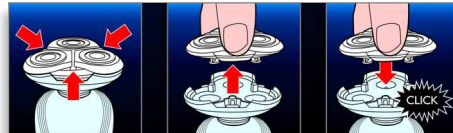

Remplacement facile

- Clipsage et déclipsage faciles

PHILIPS
sense and simplicity*

*Du sens et de la simplicité

Points forts

GyroFlex 2D

Le système de suivi des contours GyroFlex 2D s'adapte parfaitement aux courbes du visage pour un rasage de près avec moins de pression et moins d'irritations.

Brevetés système Super Lift & Cut

Le système à double lame de notre rasoir électrique redresse les poils afin de les couper au plus près, pour un rasage impeccable.

Aquatec

Le système étanche Aquatec vous permet de vous raser tout en douceur sur peau sèche ou d'utiliser un gel ou une mousse à raser sur peau humide pour encore plus de confort.

SkinGlide

La surface arrondie du système SkinGlide glisse en douceur sur votre peau, pour un rasage au plus près.

Clipsage et déclipsage faciles

Changez facilement d'unité de rasage grâce au système de clipsage et déclipsage.