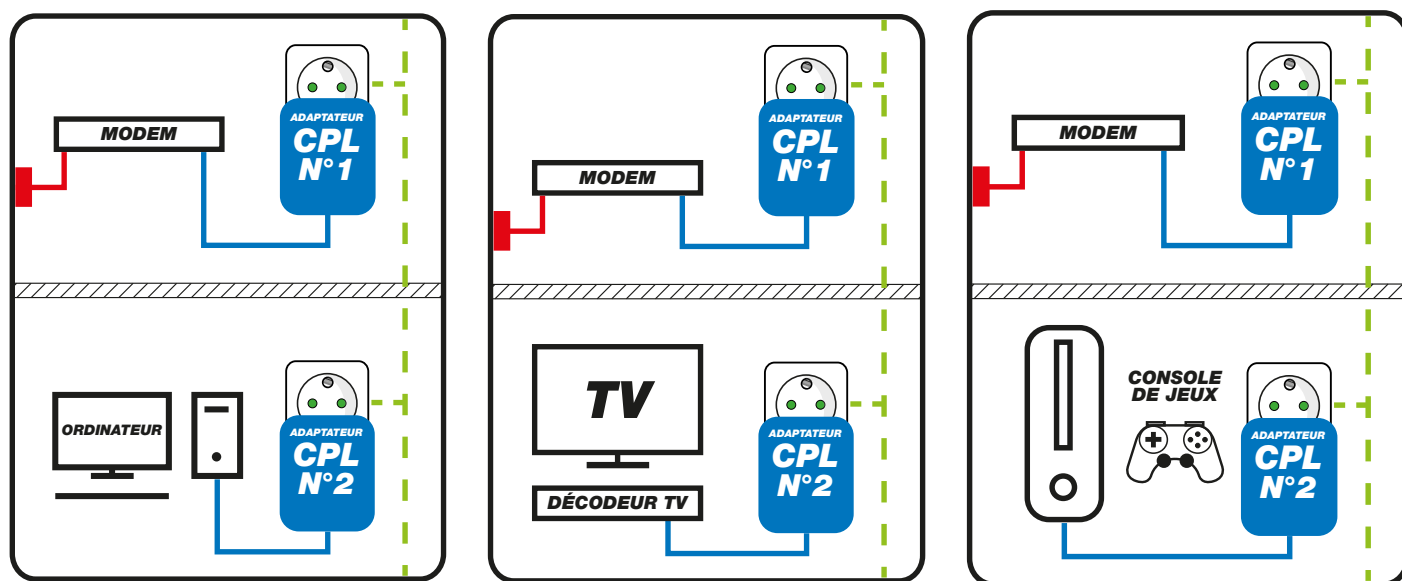

MAX

COMPATIBLE
HD

COMPATIBLE
TOUTE
BOX INTERNET

BRANCHEMENT
RÉSEAU

BRANCHEMENT
TV - ADSL

DÉBALLEZ, BRANCHEZ, SURFEZ.

Les adaptateurs CPL (Courants Porteurs en Ligne) permettent de transporter des données (ADSL) à haut débit sur le réseau électrique de votre maison. Grâce à ce système, vous pourrez partager votre accès internet avec tous les appareils branchés sur une prise électrique (ordinateur, Box TV ADSL, console de jeux...). Chaque prise électrique devient un point d'accès au réseau ADSL de votre habitation. En effet, les adaptateurs CPL permettent de connecter sur le réseau électrique, tous les appareils disposant d'une interface ethernet 10/100 baseT. Ce système permet de créer un réseau entre vos appareils sans réaliser le moindre câblage.

Exemples d'installation

Caractéristiques techniques

Débit transfert PHY	600 Mbps (IEEE 1901 et conforme HomePlug® AV)
Bande de fréquences	2 - 68 MHz
Modulation	OFDM (Supports QAM 4096/1024/256/64/16/8, QPSK,BPSK,ROBO)
Cryptage	128 Bit AES avec clé de codage
IGMP	Gestion de sessions multicast
Port	Ethernet 10/100M
Distance maxi	Câbles électriques 200 mètres
Température	Fonctionnement : 0 à 40 ° - Stockage : -20 à 60°
Taux d'humidité	Fonctionnement : 10 à 85% - Stockage : 5 à 90% (sans condensation)
Alimentation	100 - 240 V~ 50/60 Hz
Consommation	4 W max (mode normal), <0,5 W en mode Standby
Courant Max	16A (3680 W/230 V~)